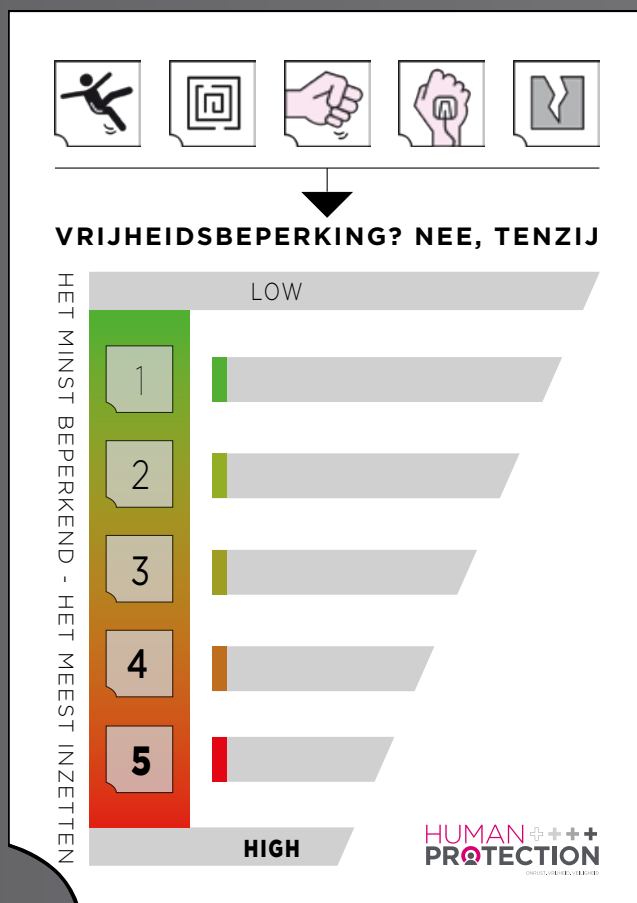

HUMAN PROTECTION

ONZE MISSIE

Human Protection helpt je bij het bieden van zoveel mogelijk vrijheid en veiligheid bij onrust en risicosituaties

HET VERGROTEN VAN ORIËNTATIE BIJ ONRUST

Voor mensen met geheugenproblematiek vormt een heldere voorstelling van de omgeving een belangrijke ondersteuning bij het vinden van de weg. Ontbreekt dit beeld, dan kunnen gemakkelijk oriëntatieproblemen ontstaan. Men verliest de persoonlijke controle op de omgeving. Bij ernstige vormen van desoriëntatie (dementie) gaat dit gepaard met paniek, angst, onrustig gedrag (dwalen) en een verhoogde mate van inactiviteit.

Een afnemende ruimtelijke oriëntatie zorgt voor een beperkter actieradius. Daardoor wordt de ontwikkeling van een mentale voorstelling nog verder bemoeilijkt. Het is dus belangrijk om gunstige condities te creëren, die de ruimtelijke oriëntatie ondersteunen en vergemakkelijken. De omgeving moet zo voorspelbaar mogelijk zijn wilt u onrust verminderen binnen uw instelling.

Het terugdringen van onrust, voorkomen van fixeren en de minst beperkende interventie het meest inzetten is de basis van Human Protection en haar oplossingen.

HUMAN+++++
PROTECTION

ONRUST. VRIJHEID. VEILIGHEID